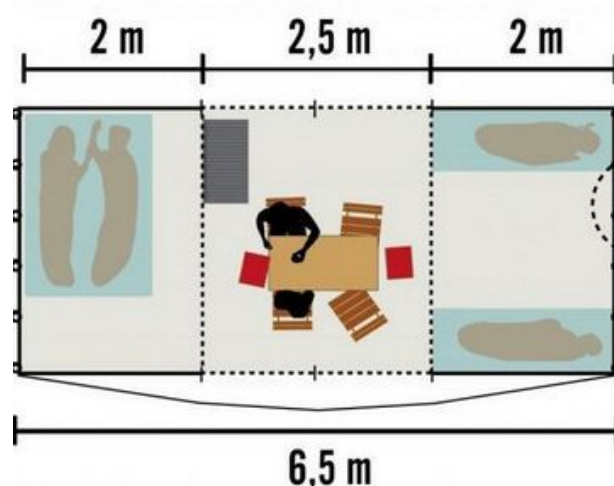

TENTE LUXE BORA-BORA 4 PERSONNES

Hébergement sans sanitaires (sanitaires communs du camping)

Une belle tente familiale d'aspect « vintage » avec un espace intérieur de 19,50m² comprenant 2 chambres séparées (1 matelas 140 et 2 matelas 80) et 1 séjour de 7,50m² (table, chaises, meuble de rangement, réfrigérateur table-top, plaques de cuisson).

Une large avancée de 5m².

Accès Wi-Fi (payant) - Année 2018

| | | | | | |
|------------------|---|---------------------|----|----------------------|---|
| Assiette | 6 | Cuillère à soupe | 5 | Poubelle | 1 |
| Bac à glaçons | 1 | Cuvette | 1 | Range couverts | 1 |
| Balai | 1 | Dessous de plat | 1 | Râpe | 1 |
| Balai brosse | 1 | Egouttoir à légumes | 1 | Saladier | 1 |
| Bio seau | 1 | Épingle à linge | 10 | Serpillère | 1 |
| Boîte hermétique | 1 | Épluche-légumes | 1 | Séchoir à linge | 1 |
| Casserole | 2 | Fourchette | 5 | Spatule en bois | 1 |
| Cendrier | 1 | Ouvre-boîtes | 1 | Tapis entrée | 1 |
| Couteau office | 1 | Pelle/balayette | 1 | Tasse petit-déjeuner | 5 |
| Couteau | 5 | Pichet | 1 | Tire-bouchon | 1 |
| Couvercle | 1 | Planche à découper | 1 | Verre | 6 |
| Cuillère en bois | 1 | Plat de service | 1 | | |
| Cuillère à café | 5 | Poêle | 1 | | |