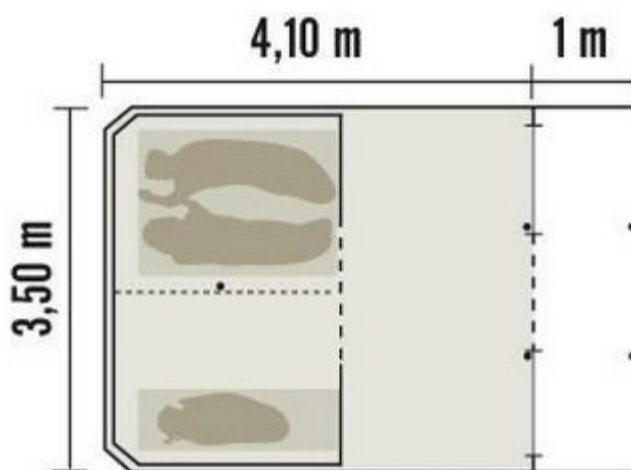

TENTE LUXE BARBADOS 3 PERSONNES

Hébergement sans sanitaires (sanitaires communs du camping)

Une tente pyramide avec un espace intérieur de 14m² comprenant 2 chambres séparées (1 matelas 140 et 1 matelas 70) et 1 séjour de 7m² (table, chaises, meuble de rangement, glacière électrique, plaques de cuisson).

Une belle avancée de 8m².

Accès Wi-Fi (payant) - Année 2018

Assiette	9	Cuillère à soupe	3	Poêle	1
Balai	1	Cuvette	1	Poubelle	1
Bio seau	1	Dessous de plat	1	Range couverts	1
Boîte hermétique	1	Egouttoir à légumes	1	Saladier	1
Casserole	1	Epingle à linge	15	Serpillère	1
Cendrier	1	Epluche-légumes	1	Séchoir à linge	1
Couteau office	1	Fourchette	4	Spatule en bois	1
Couteau	3	Ouvre-boîtes	1	Tapis entrée	1
Couvercle	1	Pelle/balayette	1	Tasse petit-déjeuner	3
Cuillère en bois	1	Pichet	1	Tire-bouchon	1
Cuillère à café	3	Planche à découper	1	Verre	3