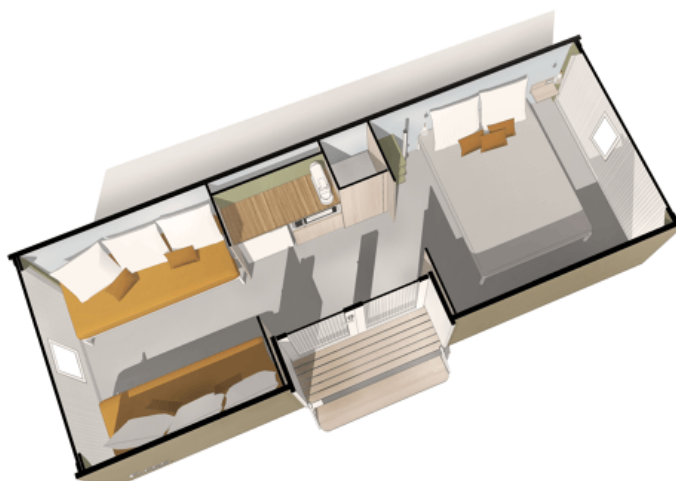

COCO SWEET 4 PERSONNES

Hébergement sans sanitaires (sanitaires communs du camping)

Une terrasse de 10m² avec auvent - Mobilier d'extérieur (1 table, 4 chaises, 2 chiliennes et 1 table basse).

Espace intérieur de 16m² aménagé pour 4 personnes comprenant 1 chambre (1 lit 140, chevet, étagère, rideaux occultants, miroir), 1 salon (2 banquettes-lits 80, rideaux occultants), 1 séjour avec coin cuisine (micro-ondes, cafetière et bouilloire électriques, plaque de cuisson 1 feu, réfrigérateur, table escamotable + 4 tabourets, étagères, meuble de rangement).

Chauffage électrique – Accès Wi-Fi (payant) – Ancienneté : - de 5 ans (année 2017)

Assiette à dessert	4	Couverture 2 personnes	2	Planche à découper	1
Assiette creuse	4	Couverture 1 personne	4	Plat de service	1
Assiette plate	4	Cuillère en bois	1	Plateau	1
Bac à glaçons	1	Cuillère à café	5	Poêle	1
Bac de rangement à roulettes	2	Cuillère à soupe	5	Poubelle	1
Balai	1	Cuvette	1	Range couverts	1
Balai brosse	1	Dessus de lit 140	1	Râpe	1
Bio seau	1	Dessous de plat	1	Saladier	1
Boîte hermétique	2	Egouttoir à légumes	1	Serpillère	1
Casserole	2	Épingle à linge	12	Séchoir à linge	1
Cendrier	1	Epluche-légumes	1	Spatule en bois	1
Cintre	5	Essoreuse à salade	1	Tapis entrée	1
Couteau office	1	Fourchette	5	Tasse petit-déjeuner	4
Couteau à steak	4	Oreiller	4	Tasse à café	4
Couteau	4	Ouvre-boîtes	1	Tire-bouchon	1
Couvercle	1	Pelle/balayette	1	Verre à eau	4
Couvert à salade	2	Pichet	1	Verre à vin	4